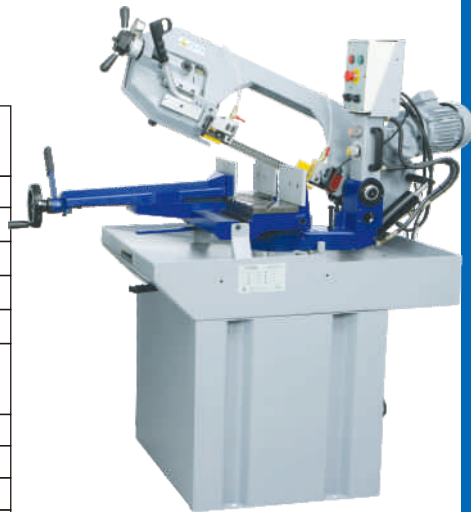

CY280

 mm						
mm	kw	m/min(MPM)				
27x0.9x2480	1.1(1ph)	72				
6T/10T	1.1(3ph)	45/90				
	1.5(variable speed/DC/Inverter)	20~90				
 a x b x h	 kg					
20':24sets	kg	0	225	180	150x245	
PALLET/ 146x73x106cm/39.9 cuft	N.W.:295	45	145	145	190x150	
	G.W.:315	60	90	90	115x90	
		-45	120	120	150x120	